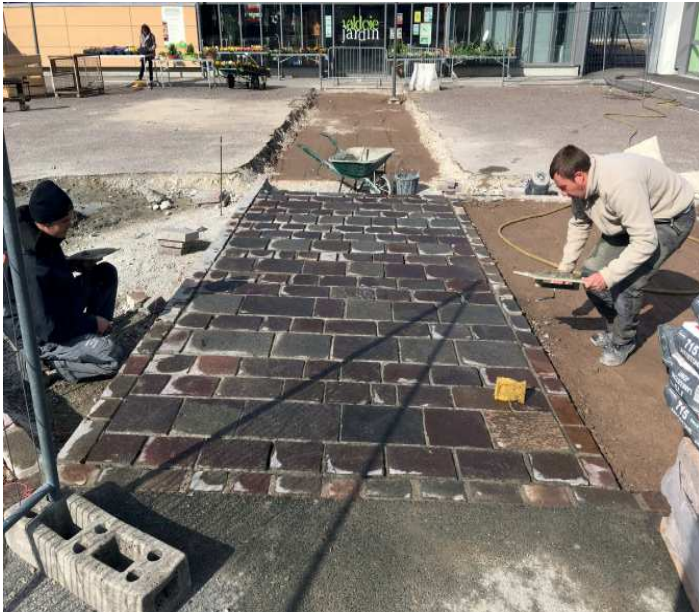

TAUX DE REUSSITE (2025) : 92%

TAUX DE SATISFACTION (2025) : 89%

- Un cadre de travail et de vie de très haute qualité environnementale
- Une formation en prise directe avec le milieu professionnel
- Un rythme de formation en alternance entre l'entreprise et le CFA
- Un plateau technique en aménagements paysagers pour la pratique

Les plus de la formation :

- Permis de Conduire BE : voiture avec remorque
- Habilitation électrique BS, BE
- Formation Autorisation d'Intervention à Proximité des Réseaux (AIPR)
- Formation Sauveteur Secouriste du Travail (SST)
- Sculpture, gravure sur pierre

ARCHITECTURE DE LA FORMATION

- /// C1 / Assurer la préparation technique d'un chantier de constructions paysagères
- /// C2 / Réaliser des constructions paysagères avec liants
- /// C3 / Réaliser des constructions paysagères non maçonneries